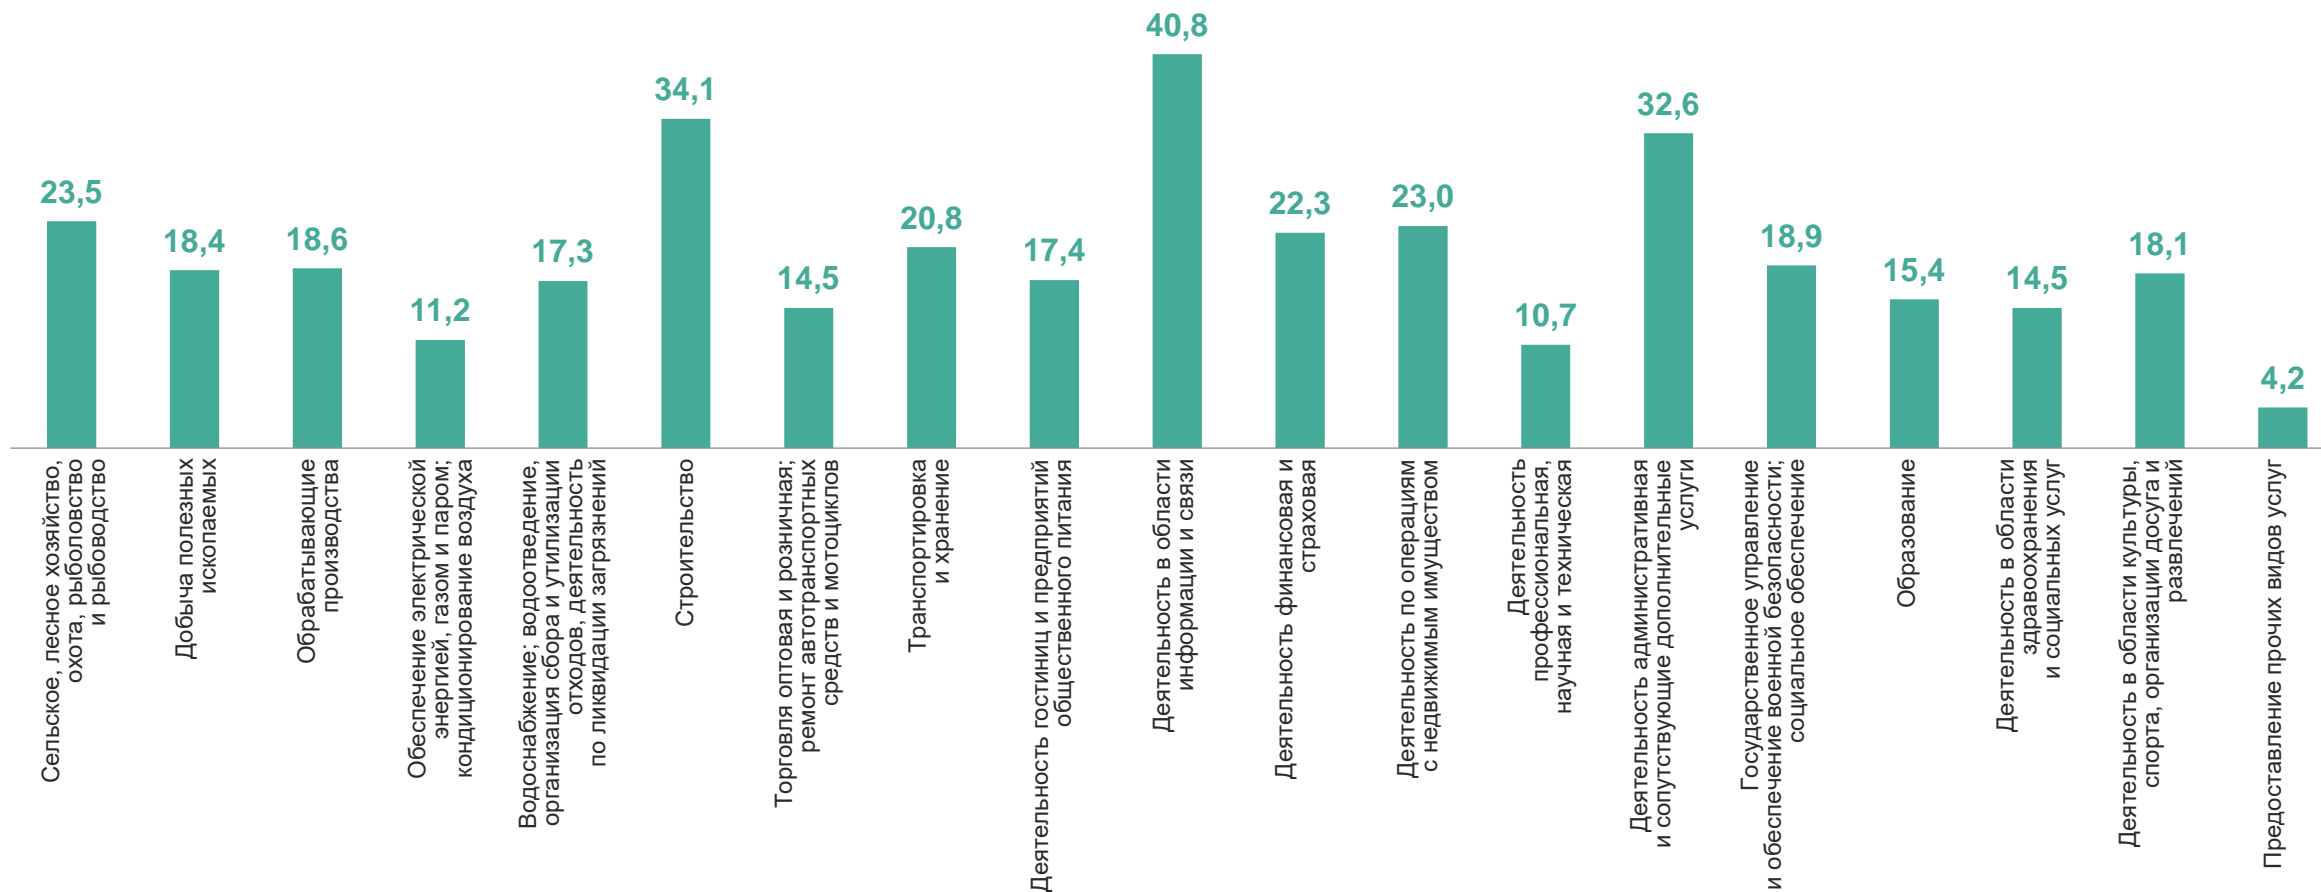

ПРИРОСТ СРЕДНЕЙ ЗАРАБОТНОЙ ПЛАТЫ*

по видам экономической деятельности за январь 2024 года, %

ПЕТРОСТАТ

*к январю 2023 года