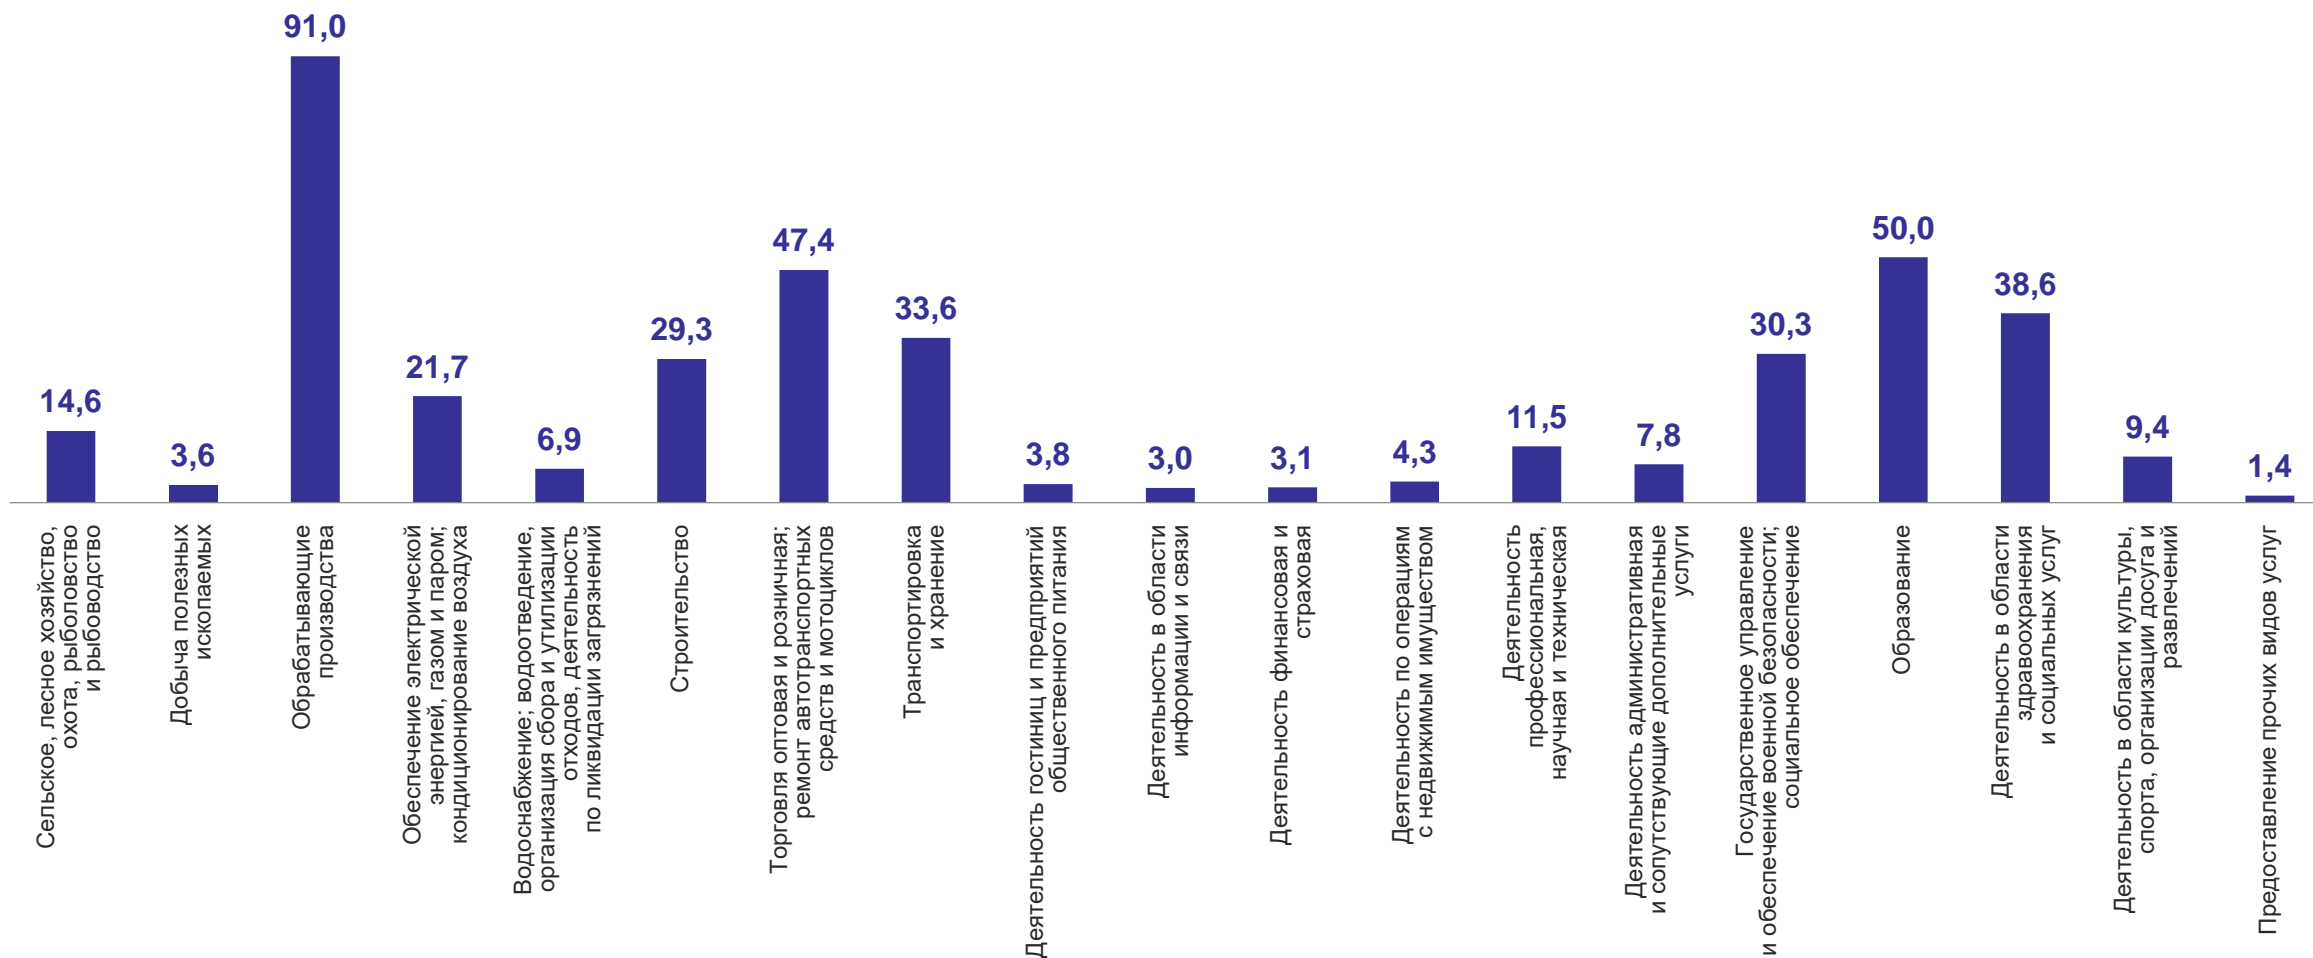

# СОДЕРЖАНИЕ

Средняя численность работников организаций	3
Средняя заработная плата	6

**1**

**Средняя численность работников  
организаций**

# СРЕДНЯЯ ЧИСЛЕННОСТЬ РАБОТНИКОВ ОРГАНИЗАЦИЙ\*

в январе 2024 года

ПЕТРОСТАТ

\*без субъектов малого предпринимательства

# СРЕДНЯЯ ЧИСЛЕННОСТЬ РАБОТНИКОВ ОРГАНИЗАЦИЙ\*

по видам экономической деятельности\*\* в январе 2024 года, тысяч человек

ПЕТРОСТАТ

\*без субъектов малого предпринимательства

\*\*по «чистым» видам экономической деятельности