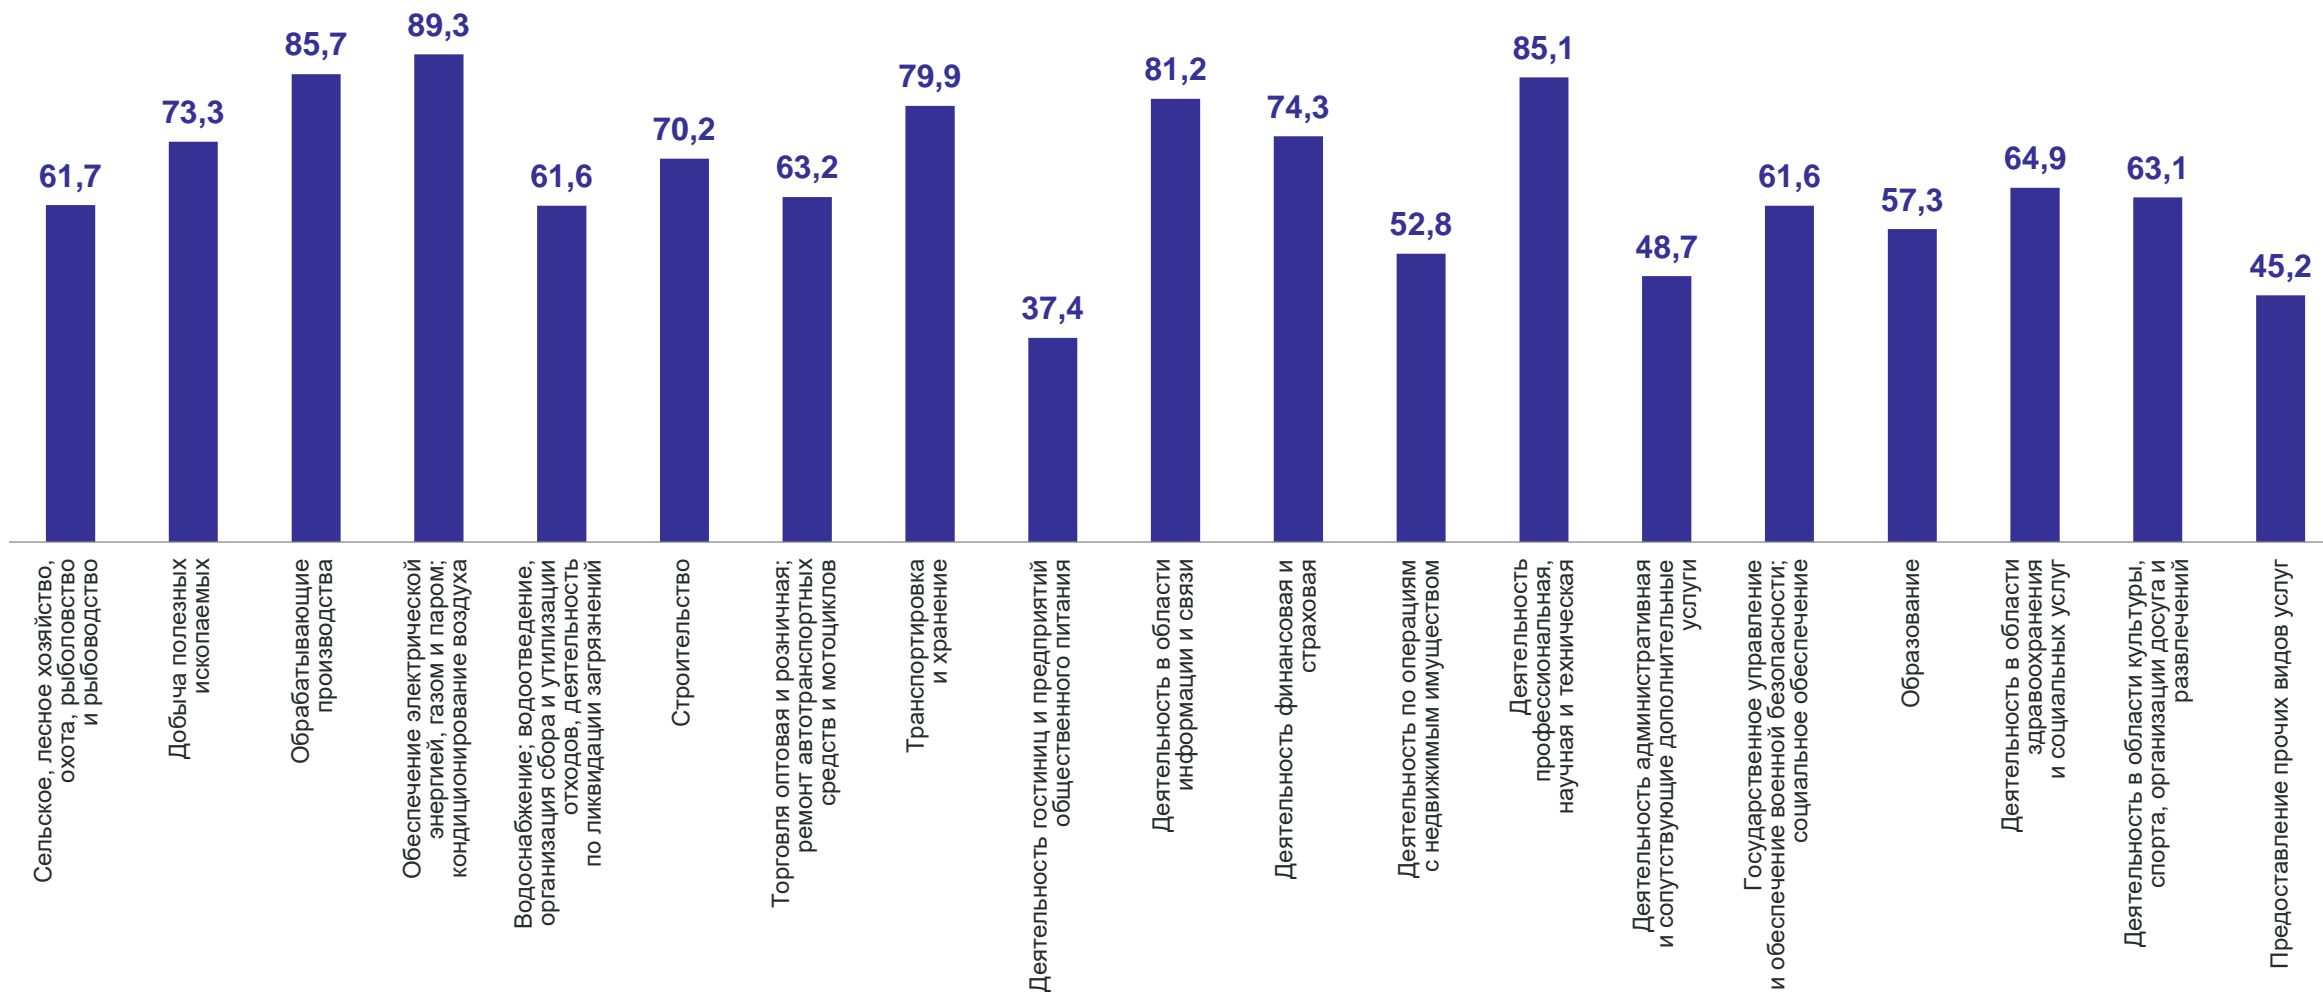

СРЕДНЯЯ НОМИНАЛЬНАЯ НАЧИСЛЕННАЯ ЗАРАБОТНАЯ ПЛАТА

ПЕТРОСТАТ

по видам экономической деятельности* за январь 2024 года, тысяч рублей

*по «чистым» видам экономической деятельности