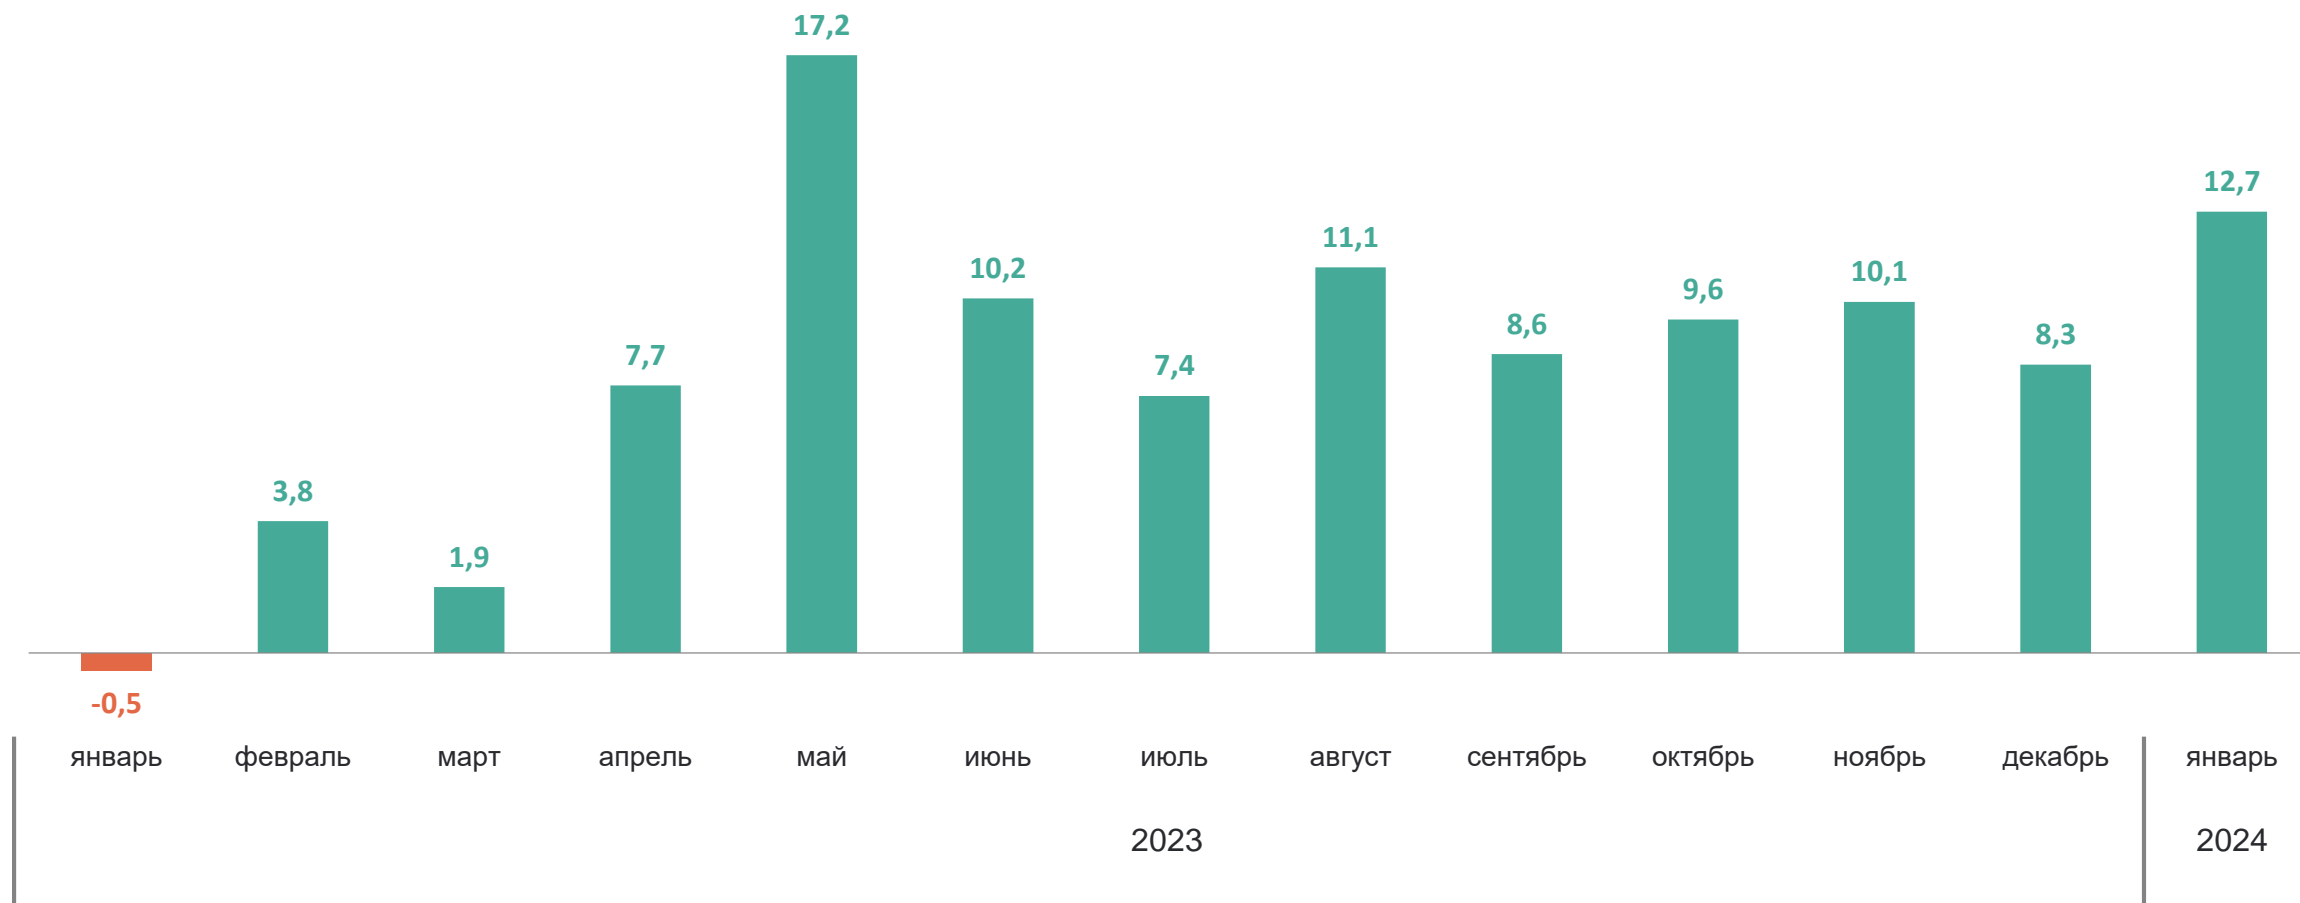

## Средняя заработная плата

# ДИНАМИКА СРЕДНЕЙ ЗАРАБОТНОЙ ПЛАТЫ

тысяч рублей

ПЕТРОСТАТ

# ПРИРОСТ (СНИЖЕНИЕ) РЕАЛЬНОЙ ЗАРАБОТНОЙ ПЛАТЫ\*

к соответствующему месяцу предыдущего года, %

ПЕТРОСТАТ